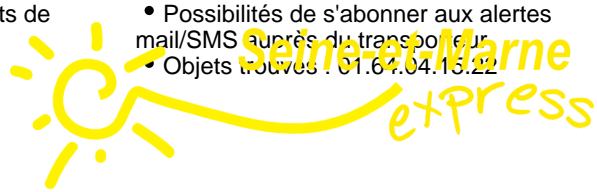

#### Renseignements :

Transdev Darche Gros - 01.64.04.15.22 - [www.darche-gros.fr](http://www.darche-gros.fr)

transdev  
DARCHE GROS

• Gratuit pour les enfants de moins de 4 ans.

• Possibilités de s'abonner aux alertes mail/SMS auprès du transporteur  
• Objets touchés : 01.64.04.15.22