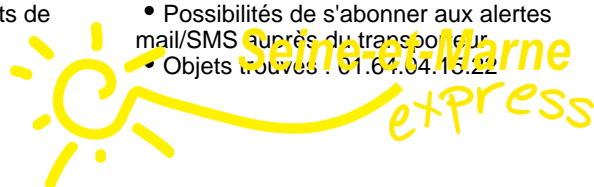

Horaires valables à compter du 06/11/2017

Du lundi au vendredi, sauf jours fériés (page 3 / 4)

4

La Ferté-Gaucher	Avenue de Rebais	14:56		15:24			16:16							17:46			18:46	19:06			
	La Halle	14:59		15:27			16:19							17:49			18:49	19:09			
	Avenue des Etats-Unis	15:02		15:30			16:22							17:52			18:52	19:12			
Chailly-en-Brie	Callagum	15:14		15:42			16:34							18:04			19:04	19:24			
Coulommiers	Gare SNCF	15:20	15:30	15:50	15:55	16:20	16:40	17:00	17:00	17:20			17:30	18:00	18:10	18:25	18:40	19:10	19:30	20:00	21:00
	Berthereau	15:21	15:31	15:51	15:56	16:21	16:41	17:01	17:01	17:21			17:33	18:03	18:13	18:26	18:41	19:11	19:31	20:01	21:01
Express 01 depuis Rebais et Boissy						16:07															
	Gambetta	15:24	15:34	15:53	15:58	16:23	16:43	17:03	17:03	17:23			17:35	18:05	18:15	18:28	18:42	19:12	19:32	20:02	21:02
	Cité scolaire			16:04	16:09			17:14	17:14			17:14									
	Victor Hugo	15:26	15:36	16:10	16:15	16:25	16:45	17:20	17:20	17:25	17:20	17:37	18:07	18:17	18:30	18:44	19:14	19:34	20:04	21:04	
Mouroux	Belle Croix	15:29	15:39	16:12	16:17	16:27	16:47	17:22	17:22	17:27	17:22	17:41	18:11	18:21	18:32	18:46	19:16	19:36	20:06	21:06	
	Mittheuil RD 934			16:13	16:18			17:23	17:23		17:23										
	Belle Idée	15:31	15:41	16:15	16:20	16:29	16:49	17:25	17:25	17:29	17:25	17:44	18:14	18:24	18:34	18:48	19:18	19:38	20:08	21:08	
	Voisins	15:34	15:44	16:18	16:23	16:32	16:52	17:28	17:28	17:32	17:28	17:46	18:16	18:26	18:37	18:51	19:21	19:41	20:11	21:11	
Crécy-la-Chapelle	Gare SNCF			16:32				17:42							18:51						
Chessy	Gare RER	16:01	16:11		16:50	16:59	17:19		17:55	17:59		18:15	18:45	18:55		19:20	19:50	20:10	20:38	21:38	
RER A vers Paris		16:12	16:22		16:56	17:06	17:26		18:02	18:12		18:22	18:50	19:05		19:26	19:56	20:16	20:46	21:46	

1. Correspondance en gare de Coulommiers avec un train SNCF à destination de Paris à 6H12 2. Circule uniquement en période scolaire 3. Circule le mercredi en période scolaire 4. Circule les lundi, mardi, jeudi et vendredi scolaires

Quels titres utiliser ?

- Ticket T+
- Navigo (zone 5), Navigo Imagine'R (zone 5) ou Navigo forfait gratuit transport
- Carte scolaire bus (Optile)
- Forfait Améthyste
- Carte Mobilis
- Ticket vendu à bord
- Paris Visite

Comment bien voyager ?

- Se présenter à l'arrêt 5 mn avant le départ
- Horaires donnés à titre indicatif et soumis aux aléas de circulation
- Faire signe au conducteur
- Valider son titre de transport
- Signaler son arrêt de descente : pour votre sécurité, le conducteur n'est pas autorisé à marquer un arrêt en dehors des arrêts officiels.

Renseignements :

Transdev Darche Gros - 01.64.04.15.22 - www.darche-gros.fr