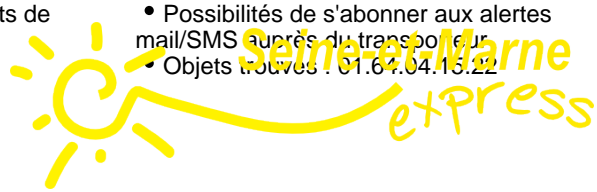

• Gratuit pour les enfants de moins de 4 ans.

• Possibilités de s'abonner aux alertes mail/SMS auprès du transporteur
• Objets touchés : 01.64.04.15.22

17

La Ferté-Gaucher › Coulommiers › Chessy RER

Horaires valables à compter du 06/11/2017

Du lundi au vendredi, sauf jours fériés (page 4 / 4)

La Ferté-Gaucher	Avenue de Rebais		22:36
	La Halle		22:39
	Avenue des Etats-Unis		22:42
Chailly-en-Brie	Callagum		22:54
Coulommiers	Gare SNCF	22:00	23:00
	Berthereau	22:01	23:01
Express 01 depuis Rebais et Boissy			
	Gambetta	22:02	23:02
	Cité scolaire		
	Victor Hugo	22:04	23:04
Mouroux	Belle Croix	22:06	23:06
	Mittheuil RD 934		
	Belle Idée	22:08	23:08
	Voisins	22:11	23:11
Crécy-la-Chapelle	Gare SNCF		
Chessy	Gare RER	22:38	23:38
RER A vers Paris		22:46	23:46

1. Correspondance en gare de Coulommiers avec un train SNCF à destination de Paris à 6H12 2. Circule uniquement en période scolaire 3. Circule le mercredi en période scolaire 4. Circule les lundi, mardi, jeudi et vendredi scolaires

Quels titres utiliser ?

- Ticket T+
- Navigo (zone 5), Navigo Imagine'R (zone 5) ou Navigo forfait gratuit transport
- Carte scolaire bus (Optile)
- Forfait Améthyste
- Carte Mobilis
- Ticket vendu à bord
- Paris Visite

Comment bien voyager ?

- Se présenter à l'arrêt 5 mn avant le départ
- Horaires donnés à titre indicatif et soumis aux aléas de circulation
- Faire signe au conducteur
- Valider son titre de transport
- Signaler son arrêt de descente : pour votre sécurité, le conducteur n'est pas autorisé à marquer un arrêt en dehors des arrêts officiels.

Renseignements :

Transdev Darche Gros - 01.64.04.15.22 - www.darche-gros.fr