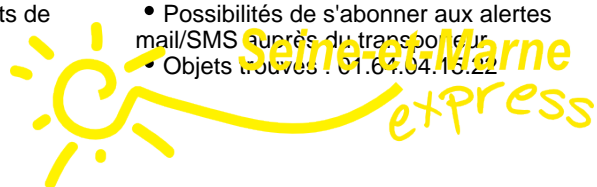

• Gratuit pour les enfants de moins de 4 ans.

• Possibilités de s'abonner aux alertes mail/SMS auprès du transporteur
• Objets touchés : 01.64.04.15.22