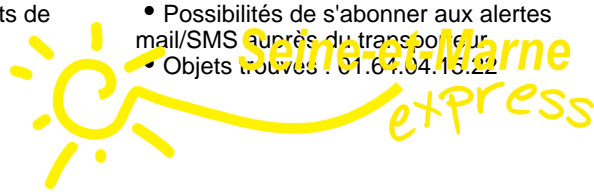

- Gratuit pour les enfants de moins de 4 ans.

- Possibilités de s'abonner aux alertes mail/SMS auprès du transporteur
- Objets trouvés : 01.64.04.15.22

17

Chessy RER › Coulommiers › La Ferté-Gaucher

Horaires valables à compter du 01/09/2016

Du lundi au vendredi, sauf jours fériés (page 3 / 3)

1

RER A depuis Paris		18:14	18:24	18:44	19:04	19:14	19:46	20:16	20:50	21:44	22:44	0:14
Chessy	Gare RER	18:25	18:35	18:50	19:10	19:30	20:00	20:30	21:00	22:00	23:00	0:20
	Crécy-la-Chapelle	Gare SNCF		18:50								
Mouroux	Voisins	18:52	19:05	19:15	19:35	19:55	20:25	20:55	21:25	22:25	23:25	0:45
	Belle Idée	18:55	19:08	19:17	19:37	19:57	20:27	20:57	21:27	22:27	23:27	0:47
	Mitheuil RD 934											
Coulommiers	Belle Croix	19:00	19:13	19:19	19:39	19:59	20:29	20:59	21:29	22:29	23:29	0:49
	Victor Hugo	19:04	19:17	19:21	19:41	20:01	20:31	21:01	21:31	22:31	23:31	0:51
	Cité scolaire											
	Gambetta	19:06	19:19	19:22	19:42	20:02	20:32	21:02	21:32	22:32	23:32	0:52
Express 01 vers Rebais et Boissy					19:49							
	Place Saint-Denis	19:07	19:20	19:23	19:43	20:03	20:33	21:03	21:33	22:33	23:33	0:53
	Gare SNCF	19:11	19:24	19:27	19:47	20:07	20:37	21:07	21:37	22:37	23:37	0:57
Chailly-en-Brie	Callagum		19:31	19:34	19:54	20:14	20:44	21:14	21:44	22:44	23:44	1:04
La Ferté-Gaucher	Avenue des Etats-Unis		19:43	19:46	20:06	20:26	20:56	21:26	21:56	22:56	23:56	1:16
	Avenue de Rebais		19:45	19:48	20:08	20:28	20:58	21:28	21:58	22:58	23:58	1:18
	La Halle		19:49	19:52	20:12	20:32	21:02	21:32	22:02	23:02	0:02	1:22

1. Circule uniquement en période scolaire

Quels titres utiliser ?

- Ticket T+
- Navigo (zone 5), Navigo Imagine'R (zone 5) ou Navigo forfait gratuit transport
- Carte scolaire bus (Optile)
- Forfait Améthyste
- Carte Mobilis
- Ticket vendu à bord
- Paris Visite

Comment bien voyager ?

- Se présenter à l'arrêt 5 mn avant le départ
- Horaires donnés à titre indicatif et soumis aux aléas de circulation
- Faire signe au conducteur
- Valider son titre de transport
- Signaler son arrêt de descente : pour votre sécurité, le conducteur n'est pas autorisé à marquer un arrêt en dehors des arrêts officiels.

Renseignements :

Transdev Darche Gros - 01.64.04.15.22 - www.darche-gros.fr

transdev
DARCHE GROS