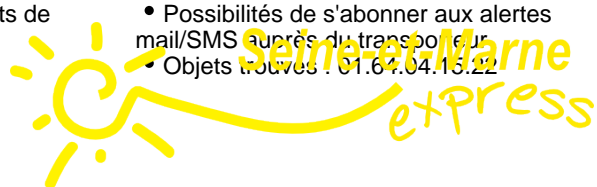

Horaires valables à compter du 06/11/2017

Du lundi au vendredi, sauf jours fériés (page 3 / 4)

4

La Ferté-Gaucher	Avenue de Rebais	14:56		15:24			16:16							17:46			18:46	19:06				
	La Halle	14:59		15:27			16:19							17:49			18:49	19:09				
	Avenue des Etats-Unis	15:02		15:30			16:22							17:52			18:52	19:12				
Chailly-en-Brie	Callagum	15:14		15:42			16:34							18:04			19:04	19:24				
Coulommiers	Gare SNCF	15:20	15:30	15:50	15:55	16:20	16:40	17:00	17:00	17:20				18:10	18:25	18:40	19:10	19:30	20:00	21:00		
	Berthereau	15:21	15:31	15:51	15:56	16:21	16:41	17:01	17:01	17:21				18:13	18:26	18:41	19:11	19:31	20:01	21:01		
Express 01 depuis Rebais et Boissy						16:07																
	Gambetta	15:24	15:34	15:53	15:58	16:23	16:43	17:03	17:03	17:23				17:35	18:05	18:15	18:28	18:42	19:12	19:32	20:02	21:02
	Cité scolaire			16:04	16:09			17:14	17:14				17:14									
	Victor Hugo	15:26	15:36	16:10	16:15	16:25	16:45	17:20	17:20	17:25	17:20	17:37	18:07	18:17	18:30	18:44	19:14	19:34	20:04	21:04		
Mouroux	Belle Croix	15:29	15:39	16:12	16:17	16:27	16:47	17:22	17:22	17:27	17:22	17:41	18:11	18:21	18:32	18:46	19:16	19:36	20:06	21:06		
	Mittheuil RD 934			16:13	16:18			17:23	17:23		17:23											
	Belle Idée	15:31	15:41	16:15	16:20	16:29	16:49	17:25	17:25	17:29	17:25	17:44	18:14	18:24	18:34	18:48	19:18	19:38	20:08	21:08		
	Voisins	15:34	15:44	16:18	16:23	16:32	16:52	17:28	17:28	17:32	17:28	17:46	18:16	18:26	18:37	18:51	19:21	19:41	20:11	21:11		
Crécy-la-Chapelle	Gare SNCF			16:32				17:42							18:51							
Chessy	Gare RER	16:01	16:11		16:50	16:59	17:19		17:55	17:59		18:15	18:45	18:55		19:20	19:50	20:10	20:38	21:38		
RER A vers Paris		16:12	16:22		16:56	17:06	17:26		18:02	18:12		18:22	18:50	19:05		19:26	19:56	20:16	20:46	21:46		

1. Correspondance en gare de Coulommiers avec un train SNCF à destination de Paris à 6H12 2. Circule uniquement en période scolaire 3. Circule le mercredi en période scolaire 4. Circule les lundi, mardi, jeudi et vendredi scolaires

Quels titres utiliser ?

- Ticket T+
- Navigo (zone 5), Navigo Imagine'R (zone 5) ou Navigo forfait gratuit transport
- Carte scolaire bus (Optile)
- Forfait Améthyste
- Carte Mobilis
- Ticket vendu à bord
- Paris Visite

Comment bien voyager ?

- Se présenter à l'arrêt 5 mn avant le départ
- Horaires donnés à titre indicatif et soumis aux aléas de circulation
- Faire signe au conducteur
- Valider son titre de transport
- Signaler son arrêt de descente : pour votre sécurité, le conducteur n'est pas autorisé à marquer un arrêt en dehors des arrêts officiels.

Renseignements :

Transdev Darche Gros - 01.64.04.15.22 - www.darche-gros.fr