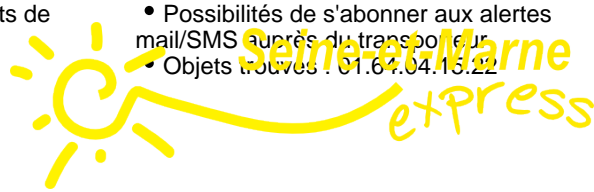

• Gratuit pour les enfants de moins de 4 ans.

• Possibilités de s'abonner aux alertes mail/SMS auprès du transporteur
• Objets touchés : 01.64.04.15.22

17

La Ferté-Gaucher › Coulommiers › Chessy RER

Horaires valables à compter du 01/09/2016

Samedi, dimanche et jours fériés (page 2 / 2)		1	2	1	1	1	2	1	1	2	1	1	1					
La Ferté-Gaucher	Avenue de Rebais	14:36					16:36			17:36			18:36			20:46	21:46	22:36
	La Halle	14:39					16:39			17:39			18:39			20:49	21:49	22:39
	Avenue des Etats-Unis	14:42					16:42			17:42			18:42			20:52	21:52	22:42
Chailly-en-Brie	Callagum	14:54					16:54			17:54			18:54			21:04	22:04	22:54
	Coulommiers	Gare SNCF	15:00	15:00	15:30	16:00	16:30	17:00	17:00	17:30	18:00	18:30	19:00	20:00	21:10	21:10	22:10	23:00
	Berthereau	15:01	15:01	15:31	16:01	16:31	17:01	17:01	17:31	18:01	18:31	19:01	20:01	21:11	21:11	22:11	22:11	23:01
Express 01 depuis Rebais et Boissy		14:52																
	Gambetta	15:02	15:02	15:32	16:02	16:32	17:02	17:02	17:32	18:02	18:32	19:02	20:02	21:12	21:12	22:12	22:12	23:02
	Victor Hugo	15:04	15:04	15:34	16:04	16:34	17:04	17:04	17:34	18:04	18:34	19:04	20:04	21:14	21:14	22:14	22:14	23:04
Mouroux	Belle Croix	15:06	15:06	15:36	16:06	16:36	17:06	17:06	17:36	18:06	18:36	19:06	20:06	21:16	21:16	22:16	22:16	23:06
	Belle Idée	15:08	15:08	15:38	16:08	16:38	17:08	17:08	17:38	18:08	18:38	19:08	20:08	21:18	21:18	22:18	22:18	23:08
	Voisins	15:11	15:11	15:41	16:11	16:41	17:11	17:11	17:41	18:11	18:41	19:11	20:11	21:21	21:21	22:21	22:21	23:11
Chessy	Gare RER	15:38	15:38	16:08	16:38	17:08	17:38	17:38	18:08	18:38	19:08	19:38	20:38	21:48	21:48	22:48	22:48	23:38
RER A vers Paris		15:46	15:46	16:16	16:46	17:16	17:46	17:46	18:16	18:46	19:17	19:45	20:45	22:01	22:01	23:01	23:01	23:46

1. Circule uniquement le samedi 2. Circule uniquement dimanche et jours fériés 3. Correspondance avec Express 01 uniquement le samedi

Quels titres utiliser ?

- Ticket T+
- Navigo (zone 5), Navigo Imagine'R (zone 5) ou Navigo forfait gratuit transport
- Carte scolaire bus (Optile)
- Forfait Améthyste
- Carte Mobilis
- Ticket vendu à bord
- Paris Visite

Comment bien voyager ?

- Se présenter à l'arrêt 5 mn avant le départ
- Horaires donnés à titre indicatif et soumis aux aléas de circulation
- Faire signe au conducteur
- Valider son titre de transport
- Signaler son arrêt de descente : pour votre sécurité, le conducteur n'est pas autorisé à marquer un arrêt en dehors des arrêts officiels.

Renseignements :

Transdev Darche Gros - 01.64.04.15.22 - www.darche-gros.fr