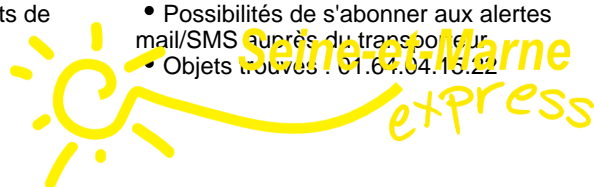

• Gratuit pour les enfants de moins de 4 ans.

• Possibilités de s'abonner aux alertes mail/SMS auprès du transporteur.
• Objets touchés : 01.64.04.15.22