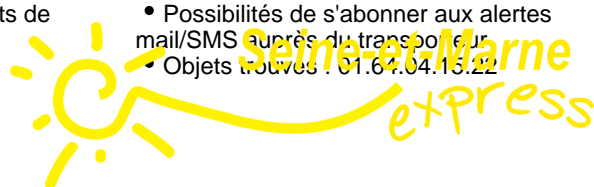

Horaires valables à compter du 06/11/2017

Du lundi au vendredi, sauf jours fériés (page 2 / 4)

La Ferté-Gaucher	Avenue de Rebais		7:56			8:36	9:06	9:36	10:06	10:36	11:06	11:36	12:06	12:36			13:06	13:36	14:06	14:36	
	La Halle		7:59			8:39	9:09	9:39	10:09	10:39	11:09	11:39	12:09	12:39			13:09	13:39	14:09	14:39	
	Avenue des Etats-Unis		8:02			8:42	9:12	9:42	10:12	10:42	11:12	11:42	12:12	12:42			13:12	13:42	14:12	14:42	
Chailly-en-Brie	Callagum		8:14			8:54	9:24	9:54	10:24	10:54	11:24	11:54	12:24	12:54			13:24	13:54	14:24	14:54	
Coulommiers	Gare SNCF	8:05	8:20	8:40	8:50	9:00	9:30	10:00	10:30	11:00	11:30	12:00	12:30	13:00	13:30	13:30	13:30	14:00	14:30	15:00	
	Berthereau	8:06	8:21	8:41	8:51	9:01	9:31	10:01	10:31	11:01	11:31	12:01	12:31	13:01	13:31	13:31	13:31	14:01	14:31	15:01	
Express 01 depuis Rebais et Boissy						8:52				10:52										14:52	
	Gambetta	8:07	8:22	8:42	8:52	9:04	9:34	10:04	10:34	11:02	11:32	12:02	12:32	13:02	13:32	13:32	13:32	14:02	14:32	15:04	
	Cité scolaire														13:40	13:40					
	Victor Hugo	8:09	8:24	8:44	8:54	9:06	9:36	10:06	10:36	11:04	11:34	12:04	12:34	13:04	13:46	13:46	13:34	14:04	14:34	15:06	
Mouroux	Belle Croix	8:11	8:26	8:46	8:56	9:09	9:39	10:09	10:39	11:06	11:36	12:06	12:36	13:06	13:48	13:48	13:36	14:06	14:36	15:09	
	Mittheuil RD 934														13:49	13:49					
	Belle Idée	8:13	8:28	8:48	8:58	9:11	9:41	10:11	10:41	11:08	11:38	12:08	12:38	13:08	13:51	13:51	13:38	14:08	14:38	15:11	
	Voisins	8:16	8:31	8:51	9:01	9:14	9:44	10:14	10:44	11:11	11:41	12:11	12:41	13:11	13:54	13:54	13:41	14:11	14:41	15:14	
Crécy-la-Chapelle	Gare SNCF														14:08						
Chessy	Gare RER	8:47	9:00	9:20	9:30	9:43	10:13	10:43	11:13	11:40	12:10	12:40	13:10	13:40			14:23	14:10	14:40	15:10	15:43
RER A vers Paris		8:57	9:15	9:36	9:36	9:50	10:18	10:50	11:18	11:50	12:18	12:50	13:18	13:50			14:30	14:18	14:50	15:19	15:51

1. Correspondance en gare de Coulommiers avec un train SNCF à destination de Paris à 6H12 2. Circule uniquement en période scolaire 3. Circule le mercredi en période scolaire 4. Circule les lundi, mardi, jeudi et vendredi scolaires

Quels titres utiliser ?

- Ticket T+
- Navigo (zone 5), Navigo Imagine'R (zone 5) ou Navigo forfait gratuit transport
- Carte scolaire bus (Optile)
- Forfait Améthyste
- Carte Mobilis
- Ticket vendu à bord
- Paris Visite

Comment bien voyager ?

- Se présenter à l'arrêt 5 mn avant le départ
- Horaires donnés à titre indicatif et soumis aux aléas de circulation
- Faire signe au conducteur
- Valider son titre de transport
- Signaler son arrêt de descente : pour votre sécurité, le conducteur n'est pas autorisé à marquer un arrêt en dehors des arrêts officiels.

Renseignements :

Transdev Darche Gros - 01.64.04.15.22 - www.darche-gros.fr