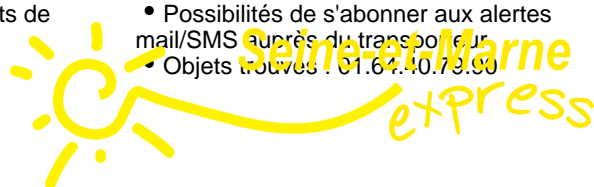

• Gratuit pour les enfants de moins de 4 ans.

• Possibilités de s'abonner aux alertes mail/SMS auprès du transporteur
• Objets touchés : 01.64.40.79.90

16 Lieusaint › Serris

Horaires valables à compter du 04/09/2017

Du lundi au vendredi, sauf jours fériés																	
		1			2			2			3						
Lieusaint	Carré Trait d'Union						8:33						17:38		18:35		
RER depuis Paris			6:14	6:59	7:14		8:29	12:44		16:29		17:29	18:14	18:36	19:29		
RER depuis Melun		5:44	6:29	6:59	7:22		8:29	12:44		16:29		17:29	18:14	18:29	19:29		
Lieusaint-Moissy	Gare de Lieusaint-Moissy	5:47	6:44	7:10	7:27		8:41	12:55		16:40		17:46	18:20	18:43	19:35		
Brie-Comte-Robert	Victor Hugo	5:59	6:56	7:22	7:39		8:53	13:07		16:52		17:58	18:32	18:55	19:47		
	Place des Minimes	6:01	6:58	7:24	7:41		8:55	13:09		16:54		18:00	18:36	18:57	19:49		
	RDV du Château	6:04	7:01	7:27	7:45	7:35	8:58	13:12	13:20	16:57	17:20	18:03	18:39	19:00	19:52		
	Beau-Mendès-France					7:37											
	Collège A. Chaussy					7:40											
	Place des Minimes					7:43											
	Myosotis					7:46											
	Ecole Pasteur					7:47											
	Place Verdun					7:49											
	ZI Charles de Gaulle	6:06	7:03	7:29	7:47	7:50	9:00		13:22	16:59	17:22	18:05		19:02	19:54		
Chevry-Cossigny	Charles Pathé ZA	6:10	7:07	7:33	7:51		9:04		13:30	17:07	17:30	18:13		19:07	19:59		
	Bleuets	6:13	7:10	7:36	7:54	7:58	9:07		13:33	17:10	17:33	18:16		19:10	20:02		
	Méliés					8:01			13:34		17:34						
Ozoir la Ferrière	Belle-Croix					8:16											
	Campus St Thérèse				8:04	8:20											
	Ferme Pereire	6:22	7:19	7:45	8:06		9:16		13:45	17:19	17:45	18:25		19:19	20:11		
	Gare d'Ozoir-la-Ferrière	6:27	7:24	7:51	8:11	8:24	9:21		13:50	17:24	17:50	18:30		19:24	20:16		
RER vers Paris		6:32	7:32	8:02	8:17	8:32	9:31		14:01	17:37	18:07	18:37		19:37	20:31		
RER vers Tournan		6:52	7:52	8:22	8:22	8:52	9:58		13:58	14:43	17:55	18:43		19:43	20:25		
Pontcarré	Fleuriste						9:30									19:33	
Serris	Gare de Val d'Europe						9:46									19:49	

1. Circule du lundi au vendredi en période scolaire 2. Circule le mercredi en période scolaire 3. Circule les lundis, mardis, jeudis et vendredis en période scolaire

Quels titres utiliser ?

- Ticket T+
- Navigo (zone 5), Navigo Imagine'R (zone 5) ou Navigo forfait gratuit transport
- Carte scolaire bus (Optile)
- Forfait Améthyste
- Carte Mobilis
- Ticket vendu à bord
- Paris Visite

Comment bien voyager ?

- Se présenter à l'arrêt 5 mn avant le départ
- Horaires donnés à titre indicatif et soumis aux aléas de circulation
- Faire signe au conducteur
- Valider son titre de transport
- Signaler son arrêt de descente : pour votre sécurité, le conducteur n'est pas autorisé à marquer un arrêt en dehors des arrêts officiels.

Renseignements :

Transdev N°4 Mobilités - 01.64.40.79.90 - www.n4mobilites.fr