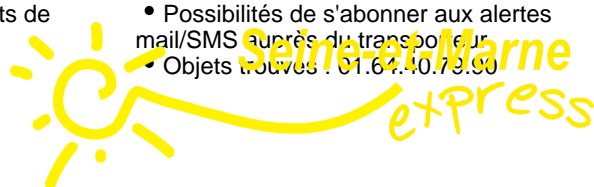

### Comment bien voyager ?

- Se présenter à l'arrêt 5 mn avant le départ
- Horaires donnés à titre indicatif et soumis aux aléas de circulation
- Faire signe au conducteur
- Valider son titre de transport
- Signaler son arrêt de descente : pour votre sécurité, le conducteur n'est pas autorisé à marquer un arrêt en dehors des arrêts officiels.