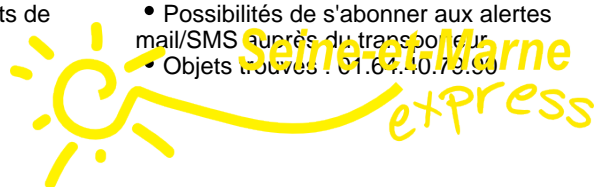

- Gratuit pour les enfants de moins de 4 ans.

- Possibilités de s'abonner aux alertes mail/SMS auprès du transporteur
- Objets touchés : 01.64.40.79.90

16

Serris › Lieusaint

Horaires valables à compter du 04/09/2017

Samedi, sauf jours fériés

Serris	Gare de Val d'Europe	9:58	13:05	16:55	20:05
Pontcarré	Fleuriste	10:14	13:22	17:12	20:22
RER depuis Paris		9:58	13:28	16:58	20:28
RER depuis Tournan		10:01	13:01	17:01	20:01
Ozoir la Ferrière	Gare d'Ozoir-la-Ferrière	10:22	13:31	17:21	20:31
	Ferme Pereire	10:26	13:35	17:25	20:35
Chevry-Cossigny	Bleuets	10:35	13:44	17:34	20:44
	Charles Pathé ZA	10:38	13:47	17:37	20:47
Brie-Comte-Robert	ZI Charles de Gaulle	10:43	13:53	17:43	20:53
	RDV du Château	10:46	13:56	17:46	20:56
	Place des Fêtes	10:49	13:59	17:49	20:59
	Victor Hugo	10:51	14:01	17:51	21:01
Lieusaint-Moissy	Gare de Lieusaint-Moissy	11:03	14:13	18:03	21:13
RER vers Paris		11:14	14:29	18:14	21:29
RER vers Melun		11:14	14:29	18:14	21:44
Lieusaint	Carré Trait d'Union	11:13	14:23	18:13	21:23

Quels titres utiliser ?

- Ticket T+
- Navigo (zone 5), Navigo Imagine'R (zone 5) ou Navigo forfait gratuit transport
- Carte scolaire bus (Optile)
- Forfait Améthyste
- Carte Mobilis
- Ticket vendu à bord
- Paris Visite

Comment bien voyager ?

- Se présenter à l'arrêt 5 mn avant le départ
- Horaires donnés à titre indicatif et soumis aux aléas de circulation
- Faire signe au conducteur
- Valider son titre de transport
- Signaler son arrêt de descente : pour votre sécurité, le conducteur n'est pas autorisé à marquer un arrêt en dehors des arrêts officiels.

Renseignements :

Transdev N°4 Mobilités - 01.64.40.79.90 - www.n4mobilites.fr