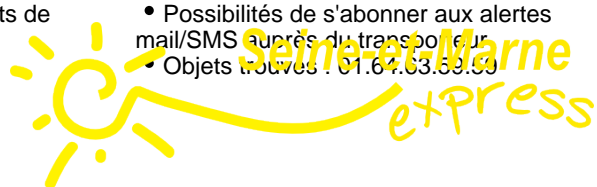

• Gratuit pour les enfants de moins de 4 ans.

• Possibilités de s'abonner aux alertes mail/SMS auprès du transporteur
• Objets trouvés : 01.64.63.59.59

69

Meaux › Serris Val d'Europe

Horaires valables à compter du 04/09/2017

Samedi, sauf jours fériés (page 2 / 2)

Meaux	Gare de Meaux (Quai K)	21:15	21:50
	Médiathèque	21:18	21:53
Nanteuil-les-Meaux	La Hayette	21:21	21:56
Serris	Gare de Val d'Europe	21:40	22:15
RER Serris vers Paris		21:49	22:19

Quels titres utiliser ?

- Ticket T+
- Navigo (zone 5), Navigo Imagine'R (zone 5) ou Navigo forfait gratuité transport
- Carte scolaire bus (Optile)
- Forfait Améthyste
- Carte Mobilis
- Ticket vendu à bord
- Paris Visite

Comment bien voyager ?

- Se présenter à l'arrêt 5 mn avant le départ
- Horaires donnés à titre indicatif et soumis aux aléas de circulation
- Faire signe au conducteur
- Valider son titre de transport
- Signaler son arrêt de descente : pour votre sécurité, le conducteur n'est pas autorisé à marquer un arrêt en dehors des arrêts officiels.

Renseignements :

TRANSDEV Marne et Morin - 01.64.63.59.59 - www.transdev-idf.com