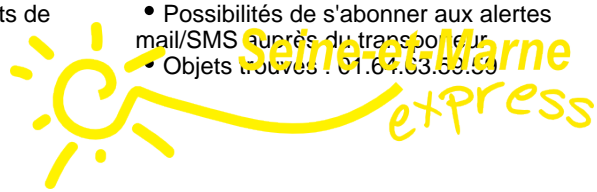

Renseignements :

TRANSDEV Marne et Morin - 01.64.63.59.59 - www.transdev-idf.com

• Gratuit pour les enfants de moins de 4 ans.

• Possibilités de s'abonner aux alertes mail/SMS auprès du transporteur
• Objets trouvés : 01.64.63.59.59