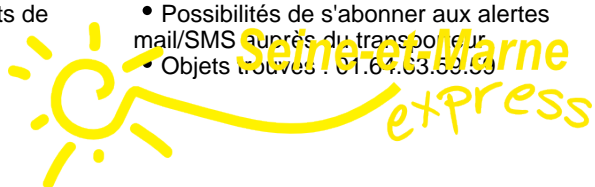

Comment bien voyager ?

- Se présenter à l'arrêt 5 mn avant le départ
- Horaires donnés à titre indicatif et soumis aux aléas de circulation
- Faire signe au conducteur
- Valider son titre de transport
- Signaler son arrêt de descente : pour votre sécurité, le conducteur n'est pas autorisé à marquer un arrêt en dehors des arrêts officiels.

Renseignements :

TRANSDEV Marne et Morin - 01.64.63.59.59 - www.transdev-idf.com

• Gratuit pour les enfants de moins de 4 ans.

• Possibilités de s'abonner aux alertes mail/SMS auprès du transporteur
• Objets trouvés : 01.64.63.59.59