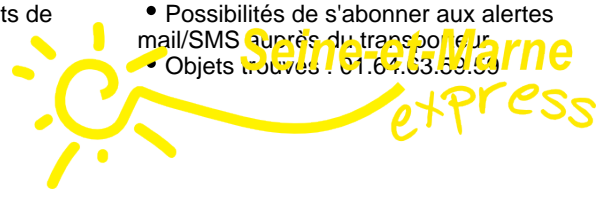

69

Serris Val d'Europe › Meaux

Horaires valables à compter du 04/09/2017

Dimanche et jours fériés (page 1 / 2)

RER Serris depuis Paris				6:49	7:49	8:47	9:47	10:47	11:47	12:47	13:47	14:47	15:46	16:46	17:46	18:46	19:06	20:06	21:11	22:10
Serris	Gare de Val d'Europe	5:40	6:00	7:00	8:00	9:00	10:00	10:55	11:55	12:55	13:55	14:55	15:50	16:50	17:50	18:50	19:15	20:15	21:15	22:15
Nanteuil-les-Meaux	La Hayette	5:59	6:19	7:19	8:19	9:19	10:19	11:14	12:14	13:14	14:14	15:14	16:09	17:09	18:09	19:09	19:34	20:34	21:34	22:34
Meaux	Marché	6:03	6:23	7:23	8:23	9:23	10:23	11:18	12:18	13:18	14:18	15:18	16:13	17:13	18:13	19:13	19:38	20:38	21:38	22:38
	Gare de Meaux	6:07	6:27	7:27	8:27	9:27	10:27	11:22	12:22	13:22	14:22	15:22	16:17	17:17	18:17	19:17	19:42	20:42	21:42	22:42

Quels titres utiliser ?

- Ticket T+
- Navigo (zone 5), Navigo Imagine'R (zone 5) ou Navigo forfait gratuit transport
- Carte scolaire bus (Optile)
- Forfait Améthyste
- Carte Mobilis
- Ticket vendu à bord
- Paris Visite

Comment bien voyager ?

- Se présenter à l'arrêt 5 mn avant le départ
- Horaires donnés à titre indicatif et soumis aux aléas de circulation
- Faire signe au conducteur
- Valider son titre de transport
- Signaler son arrêt de descente : pour votre sécurité, le conducteur n'est pas autorisé à marquer un arrêt en dehors des arrêts officiels.

Renseignements :

TRANSDEV Marne et Morin - 01.64.63.59.59 - www.transdev-idf.com