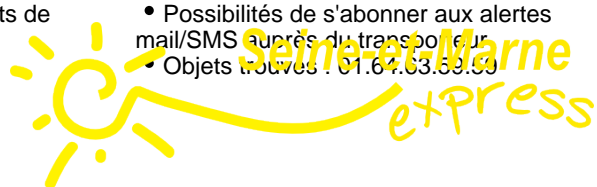

• Gratuit pour les enfants de moins de 4 ans.

• Possibilités de s'abonner aux alertes mail/SMS auprès du transporteur
• Objets trouvés : 01.64.63.59.59

69

Serris Val d'Europe › Meaux

Horaires valables à compter du 04/09/2017

Dimanche et jours fériés (page 2 / 2)

RER Serris depuis Paris		23:10
Serris	Gare de Val d'Europe	23:15
Nanteuil-les-Meaux	La Hayette	23:34
Meaux	Marché	23:38
	Gare de Meaux	23:42

Quels titres utiliser ?

- Ticket T+
- Navigo (zone 5), Navigo Imagine'R (zone 5) ou Navigo forfait gratuit transport
- Carte scolaire bus (Optile)
- Forfait Améthyste
- Carte Mobilis
- Ticket vendu à bord
- Paris Visite

Comment bien voyager ?

- Se présenter à l'arrêt 5 mn avant le départ
- Horaires donnés à titre indicatif et soumis aux aléas de circulation
- Faire signe au conducteur
- Valider son titre de transport
- Signaler son arrêt de descente : pour votre sécurité, le conducteur n'est pas autorisé à marquer un arrêt en dehors des arrêts officiels.

Renseignements :

TRANSDEV Marne et Morin - 01.64.63.59.59 - www.transdev-idf.com