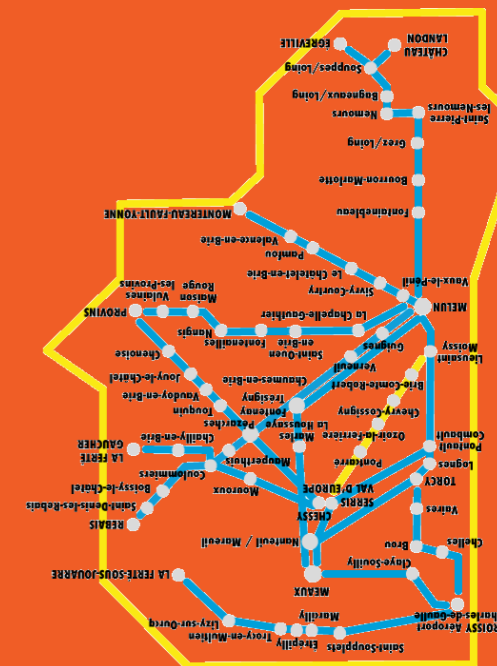

16 - Lieusaint > Serris

Horaires valables à compter du 04/09/2017

DU LUNDI AU VENDREDI, SAUF JOURS FÉRIÉS		3	4	4	1		
Lieusaint	Carré Trait d'Union		8:33		17:38	18:35	
RER depuis Paris		6:14	6:59	7:14	8:29	12:44	16:29
RER depuis Melun		5:44	6:29	6:59	7:22	8:29	12:44
Lieusaint-Moissy	Gare de Lieusaint-Moissy	5:47	6:44	7:10	7:27	8:41	12:55
Brie-Comte-Robert	Victor Hugo	5:59	6:56	7:22	7:39	8:53	13:07
	Place des Minimes	6:01	6:58	7:24	7:41	8:55	13:09
	RDV du Château	6:04	7:01	7:27	7:45	8:58	13:12
	Beau-Mendès-France	-	-	-	-	7:37	-
	Collège A. Chaussy	-	-	-	-	7:40	-
	Place des Minimes	-	-	-	-	7:43	-
	Myosotis	-	-	-	-	7:46	-
	Ecole Pasteur	-	-	-	-	7:47	-
	Place Verdun	-	-	-	-	7:49	-
Chevry-Cossigny	ZI Charles de Gaulle	6:06	7:03	7:29	7:47	7:50	9:00
	Charles Pathé ZA	6:10	7:07	7:33	7:51	-	9:04
	Bleuets	6:13	7:10	7:36	7:54	7:58	9:07
Ozoir la Ferrière	Mélieux	-	-	-	-	8:01	-
	Belle-Croix	-	-	-	-	8:16	-
	Campus St Thérèse	-	-	-	-	8:04	8:20
	Ferme Pereire	6:22	7:19	7:45	8:06	-	9:16
	Gare d'Ozoir-la-Ferrière	6:27	7:24	7:51	8:11	8:24	9:21
RER vers Paris		6:32	7:32	8:02	8:17	8:32	9:31
RER vers Tournan		6:52	7:52	8:22	8:22	8:52	9:58
Pontcarré	Fleuriste						9:30
Serris	Gare de Val d'Europe						9:46

SAMEDI, SAUF JOURS FÉRIÉS					
Lieusaint	Carré Trait d'Union	8:32	11:36	15:25	18:33
RER depuis Paris		8:29	11:29	15:29	18:29
RER depuis Melun		8:29	11:29	15:29	18:29
Lieusaint-Moissy	Gare de Lieusaint-Moissy	8:42	11:46	15:35	18:43
Brie-Comte-Robert	Victor Hugo	8:54	11:58	15:47	18:55
	Place des Minimes	8:56	12:00	15:49	18:57
	RDV du Château	8:59	12:03	15:52	19:00
	ZI Charles de Gaulle	9:01	12:05	15:56	19:04
Chevry-Cossigny	Charles Pathé ZA	9:05	12:09	16:02	19:10
	Bleuets	9:08	12:12	16:05	19:13
Ozoir la Ferrière	Ferme Pereire	9:17	12:21	16:14	19:22
	Gare d'Ozoir-la-Ferrière	9:21	12:25	16:18	19:26
RER vers Paris		9:31	12:31	16:31	19:31
RER vers Tournan		9:28	12:28	16:28	19:28
Pontcarré	Fleuriste	9:28	12:32	16:25	19:33
Serris	Gare de Val d'Europe	9:46	12:50	16:43	19:51