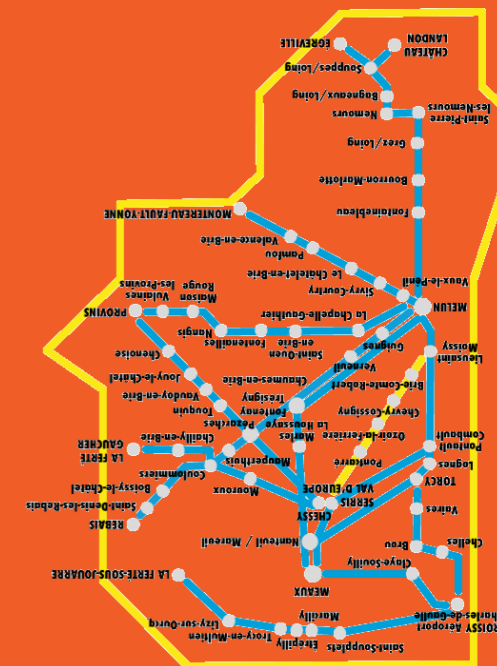

SAMEDI, SAUF JOURS FÉRIÉS					
Lieusaint	Carré Trait d'Union	8:32	11:36	15:25	18:33
RER depuis Paris		8:29	11:29	15:29	18:29
RER depuis Melun		8:29	11:29	15:29	18:29
Lieusaint-Moissy	Gare de Lieusaint-Moissy	8:42	11:46	15:35	18:43
Brie-Comte-Robert	Victor Hugo	8:54	11:58	15:47	18:55
	Place des Minimes	8:56	12:00	15:49	18:57
	RDV du Château	8:59	12:03	15:52	19:00
	ZI Charles de Gaulle	9:01	12:05	15:56	19:04
Chevry-Cossigny	Charles Pathé ZA	9:05	12:09	16:02	19:10
	Bleuets	9:08	12:12	16:05	19:13
Ozoir la Ferrière	Ferme Pereire	9:17	12:21	16:14	19:22
	Gare d'Ozoir-la-Ferrière	9:21	12:25	16:18	19:26
RER vers Paris		9:31	12:31	16:31	19:31
RER vers Tournan		9:28	12:28	16:28	19:28
Pontcarré	Fleuriste	9:28	12:32	16:25	19:33
Serris	Gare de Val d'Europe	9:46	12:50	16:43	19:51

Le réseau Seine-et-Marne Express

Renseignements transporteur :
Transdev N°4 Mobilités
01.64.40.79.90
www.n4mobilités.fr

Renseignements :
www.seine-et-marne.fr
www.vianavigo.com

Informations complémentaires :

1. 1 Circule les lundis, mardis, jeudis et vendredis en période scolaire
2. 2 Circule du lundi au vendredi en période de vacances scolaires
3. 3 Circule du lundi au vendredi en période scolaire
4. 4 Circule le mercredi en période scolaire

Horaires valables à compter du 04/09/2017

> Gare de Lieusaint-Moissy

- Brie-Comte-Robert
- Chevry-Cossigny
- Gare d'Ozoir-la-Ferrière
- Pontcarré

> Gare de Val-d'Europe

16