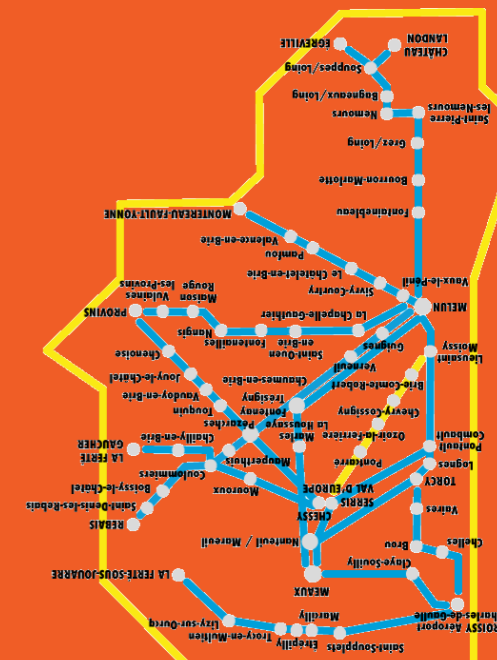

SAMEDI, SAUF JOURS FÉRIÉS					
Lieusaint	Carré Trait d'Union	8:32	11:36	15:25	18:33
RER depuis Paris		8:29	11:29	15:29	18:29
RER depuis Melun		8:29	11:29	15:29	18:29
Lieusaint-Moissy	Gare de Lieusaint-Moissy	8:42	11:46	15:35	18:43
Brie-Comte-Robert	Victor Hugo	8:54	11:58	15:47	18:55
	Place des Minimes	8:56	12:00	15:49	18:57
	RDV du Château	8:59	12:03	15:52	19:00
	ZI Charles de Gaulle	9:01	12:05	15:56	19:04
Chevry-Cossigny	Charles Pathé ZA	9:05	12:09	16:02	19:10
	Bleuets	9:08	12:12	16:05	19:13
Ozoir la Ferrière	Ferme Pereire	9:17	12:21	16:14	19:22
	Gare d'Ozoir-la-Ferrière	9:21	12:25	16:18	19:26
RER vers Paris		9:31	12:31	16:31	19:31
RER vers Tournan		9:28	12:28	16:28	19:28
Pontcarré	Fleuriste	9:28	12:32	16:25	19:33
Serris	Gare de Val d'Europe	9:46	12:50	16:43	19:51

Le réseau Seine-et-Marne Express

Renseignements transporteur :
Transdev N°4 Mobilités
01.64.40.79.90
www.n4mobilités.fr

Renseignements :
www.seine-et-marne.fr
www.vianavigo.com

Informations complémentaires :

1. 1 Circule les lundis, mardis, jeudis et vendredis en période scolaire
2. 2 Circule du lundi au vendredi en période de vacances scolaires
3. 3 Circule du lundi au vendredi en période scolaire
4. 4 Circule le mercredi en période scolaire

Horaires valables à compter du 04/09/2017

> Gare de Lieusaint-Moissy

- Brie-Comte-Robert
- Chevry-Cossigny
- Gare d'Ozoir-la-Ferrière
- Pontcarré

> Gare de Val-d'Europe

16