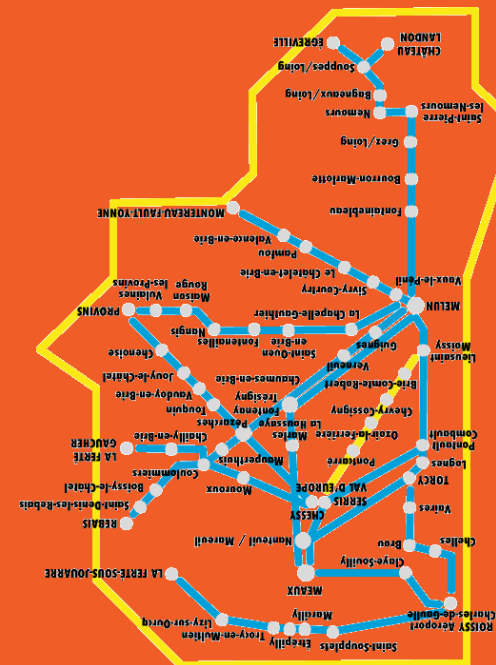

16 - Lieusaint > Serris

Horaires valables à compter du 31/08/2016

DU LUNDI AU VENDREDI, SAUF JOURS FÉRIÉS		3	4	4	1					
Lieusaint	Carré Trait d'Union				8:33		17:38		18:35	
RER depuis Paris		6:14	6:59	7:14	8:29	12:44	16:29	17:29	18:14	18:36
RER depuis Melun		5:44	6:29	6:59	7:22	8:29	12:44	16:29	17:29	18:14
Lieusaint-Moissy	RER D	5:47	6:44	7:10	7:27	8:41	12:55	16:40	17:46	18:20
Brie-Comte-Robert	Victor Hugo	5:59	6:56	7:22	7:39	8:53	13:07	16:52	17:58	18:32
	Place des Minimes	6:01	6:58	7:24	7:41	8:55	13:09	16:54	18:00	18:36
	RDV du Château	6:04	7:01	7:27	7:45	7:37	8:58	13:12	13:20	16:57
	Beau-Saint-Lazare	-	-	-	-	7:39	-	-	-	-
	Collège A. Chaussy	-	-	-	-	7:40	-	-	-	-
	Place des Minimes	-	-	-	-	7:43	-	-	-	-
	Myosotis	-	-	-	-	7:46	-	-	-	-
	Ecole Pasteur	-	-	-	-	7:47	-	-	-	-
	Place Verdun	-	-	-	-	7:49	-	-	-	-
Chevry-Cossigny	ZI Charles de Gaulle	6:06	7:03	7:29	7:47	7:50	9:00	13:22	16:59	17:22
	Charles Pathé ZA	6:10	7:07	7:33	7:51	-	9:04	13:30	17:07	17:30
	Bleuets	6:13	7:10	7:36	7:54	7:57	9:07	13:33	17:10	17:33
	Mélias	-	-	-	-	7:58	-	13:34	-	17:34
Ozoir-la-Ferrière	Belle croix (Lycée Ventura)	-	-	-	-	8:07	-	-	-	-
	Campus	-	-	-	8:04	8:12	-	-	-	-
	Intermarché	6:22	7:19	7:45	8:06	-	9:16	13:45	17:19	17:45
	RER E	6:27	7:24	7:51	8:11	8:16	9:21	13:50	17:24	17:50
RER vers Paris		6:32	7:32	8:02	8:17	8:32	9:31	14:01	17:37	18:07
RER vers Tournan		6:52	7:52	8:22	8:22	8:22	9:58	13:58	17:43	17:55
Pontcarré	Fleuriste									19:33
Serris Val d'Europe	RER A									19:49

Le réseau Seine-et-Marne Express

Horaires valables à compter du 31/08/2016

> **Lieusaint/Moissy RER**

- Brie-Comte-Robert
- Chevry-Cossigny
- Ozoir-la-Ferrière RER
- Pontcarré

> **Serris-Val-d'Europe RER**