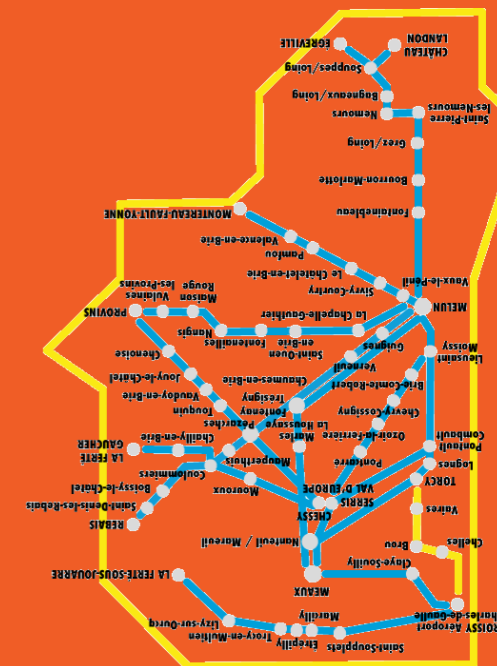

SAMEDI, DIMANCHE ET JOURS FÉRIÉS		
RER A depuis Paris		6:27 7:42 8:49 9:49 10:29 11:39 12:49 13:39 14:39 15:49 16:39 17:29 18:39 19:49 20:50
Torcy	RER	5:45 6:45 7:50 8:55 9:45 10:35 11:45 12:55 13:45 14:50 15:55 16:50 17:40 18:50 20:00 20:55
Vaires-sur-Marne	Gare SNCF	5:55 6:55 8:00 9:05 9:55 10:45 11:55 13:05 13:55 15:00 16:05 17:00 17:50 19:00 20:10 21:05
Brou-sur-Chantereine	Parc de Brou	5:58 6:59 8:04 9:09 9:58 10:48 11:58 13:08 13:58 15:03 16:08 17:04 17:54 19:04 20:13 21:08
Chelles	RER	6:08 7:09 8:14 9:19 10:08 10:58 12:08 13:18 14:08 15:13 16:18 17:14 18:04 19:14 20:23 21:18
	Carrefour des déportés	6:11 7:12 8:18 9:23 10:11 11:01 12:11 13:21 14:11 15:16 16:21 17:17 18:07 19:17 20:26 21:21
	Madeleine	6:14 7:15 8:21 9:26 10:14 11:04 12:14 13:24 14:14 15:19 16:24 17:20 18:10 19:20 20:29 21:24
	Chantereine	6:16 7:17 8:23 9:28 10:16 11:06 12:16 13:26 14:16 15:21 16:26 17:22 18:12 19:22 20:31 21:26
Roissy - CDG	Roissypôle RER T3	6:38 7:44 8:51 9:56 10:44 11:34 12:44 13:54 14:44 15:49 16:54 17:49 18:39 19:50 20:53 21:48

Le réseau Seine-et-Marne Express

Renseignements transporteur :
Transdev AMV
01.60.07.94.70
www.transdev-idf.com

Renseignements :
www.seine-et-marne.fr
www.vianavigo.com

Horaires valables à compter du 01/09/2016

- > Torcy RER
- Vaires-sur-Marne
- Brou-sur-Chantereine
- Chelles
- > Roissy CDG RER

19