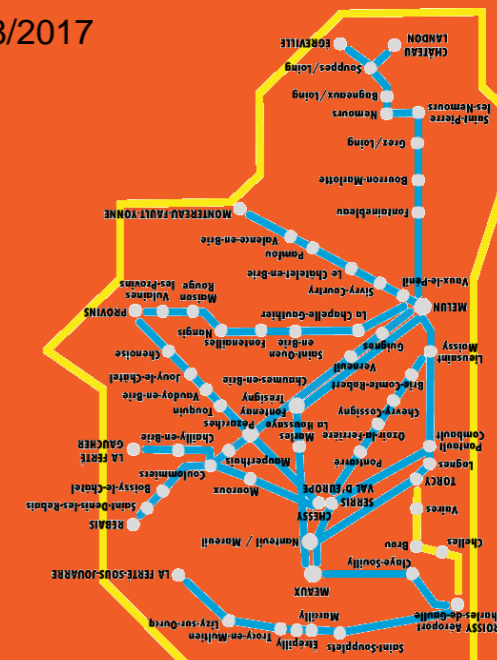

SAMEDI, DIMANCHE ET JOURS FÉRIÉS																									
RER A depuis Paris		6:27	7:42	8:49	9:49	10:29	11:39	12:49	13:39	14:39	15:49	16:39	17:29	18:39	19:49	20:50									
Torcy	Gare de Torcy	5:45	6:45	7:50	8:55	9:45	10:35	11:45	12:55	13:45	14:50	15:55	16:50	17:40	18:50	20:00	20:55								
Vaires-sur-Marne	Gare de Vaires-Torcy	5:55	6:55	8:00	9:05	9:55	10:45	11:55	13:05	13:55	15:00	16:05	17:00	17:50	19:00	20:10	21:05								
Brou-sur-Chantereine	Parc de Brou	5:58	6:59	8:04	9:09	9:58	10:48	11:58	13:08	13:58	15:03	16:08	17:04	17:54	19:04	20:13	21:08								
Chelles	Gare de Chelles-Gournay	6:08	7:09	8:14	9:19	10:08	10:58	12:08	13:18	14:08	15:13	16:18	17:14	18:04	19:14	20:23	21:18								
	Carrefour des déportés	6:11	7:12	8:18	9:23	10:11	11:01	12:11	13:21	14:11	15:16	16:21	17:17	18:07	19:17	20:26	21:21								
	Madeleine	6:14	7:15	8:21	9:26	10:14	11:04	12:14	13:24	14:14	15:19	16:24	17:20	18:10	19:20	20:29	21:24								
	Chantereine	6:16	7:17	8:23	9:28	10:16	11:06	12:16	13:26	14:16	15:21	16:26	17:22	18:12	19:22	20:31	21:26								
Roissy-en-France	Aéroport CDG T3 - Roissy-pôle	6:38	7:44	8:51	9:56	10:44	11:34	12:44	13:54	14:44	15:49	16:54	17:49	18:39	19:50	20:53	21:48								

Le réseau Seine-et-Marne Express

Renseignements transporteur :
Transdev AMV
01.60.07.94.70
www.transdev-idf.com

Renseignements :
www.seine-et-marne.fr
www.vianavigo.com

Horaires valables à compter du 01/09/2016 jusqu'au 27/08/2017

- > Gare de Torcy
- Gare de Vaires-Torcy
- Brou-sur-Chantereine
- Gare de Chelles-Gournay

> Aéroport CDG T3

19