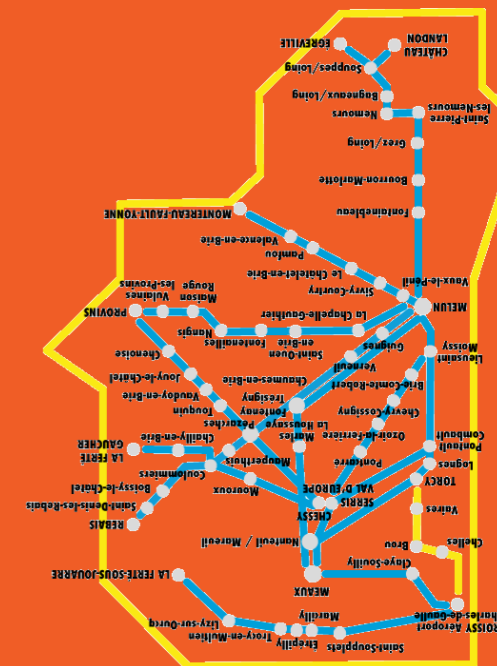

SAMEDI, DIMANCHE ET JOURS FÉRIÉS		
RER A depuis Paris		6:27 7:42 8:49 9:49 10:29 11:39 12:49 13:39 14:39 15:49 16:39 17:29 18:39 19:49 20:50
Torcy	RER	5:45 6:45 7:50 8:55 9:45 10:35 11:45 12:55 13:45 14:50 15:55 16:50 17:40 18:50 20:00 20:55
Vaires-sur-Marne	Gare SNCF	5:55 6:55 8:00 9:05 9:55 10:45 11:55 13:05 13:55 15:00 16:05 17:00 17:50 19:00 20:10 21:05
Brou-sur-Chantereine	Parc de Brou	5:58 6:59 8:04 9:09 9:58 10:48 11:58 13:08 13:58 15:03 16:08 17:04 17:54 19:04 20:13 21:08
Chelles	RER	6:08 7:09 8:14 9:19 10:08 10:58 12:08 13:18 14:08 15:13 16:18 17:14 18:04 19:14 20:23 21:18
	Carrefour des déportés	6:11 7:12 8:18 9:23 10:11 11:01 12:11 13:21 14:11 15:16 16:21 17:17 18:07 19:17 20:26 21:21
	Madeleine	6:14 7:15 8:21 9:26 10:14 11:04 12:14 13:24 14:14 15:19 16:24 17:20 18:10 19:20 20:29 21:24
	Chantereine	6:16 7:17 8:23 9:28 10:16 11:06 12:16 13:26 14:16 15:21 16:26 17:22 18:12 19:22 20:31 21:26
Roissy - CDG	Roissypôle RER T3	6:38 7:44 8:51 9:56 10:44 11:34 12:44 13:54 14:44 15:49 16:54 17:49 18:39 19:50 20:53 21:48