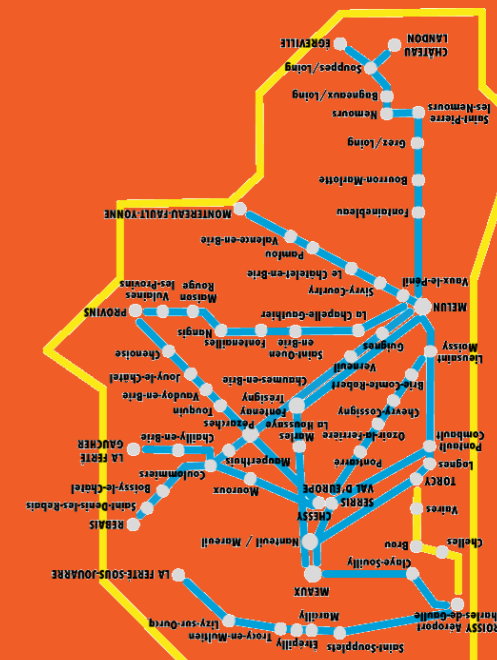

SAMEDI, DIMANCHE ET JOURS FÉRIÉS																									
RER A depuis Paris		6:27	7:42	8:49	9:49	10:29	11:39	12:49	13:39	14:39	15:49	16:39	17:29	18:39	19:49	20:50									
Torcy	Gare de Torcy	5:45	6:45	7:50	8:55	9:45	10:35	11:45	12:55	13:45	14:50	15:55	16:50	17:40	18:50	20:00	20:55								
Vaires-sur-Marne	Gare de Vaires-Torcy	5:55	6:55	8:00	9:05	9:55	10:45	11:55	13:05	13:55	15:00	16:05	17:00	17:50	19:00	20:10	21:05								
Brou-sur-Chantereine	Parc de Brou	5:58	6:59	8:04	9:09	9:58	10:48	11:58	13:08	13:58	15:03	16:08	17:04	17:54	19:04	20:13	21:08								
Chelles	Gare de Chelles-Gournay	6:08	7:09	8:14	9:19	10:08	10:58	12:08	13:18	14:08	15:13	16:18	17:14	18:04	19:14	20:23	21:18								
	Carrefour des déportés	6:11	7:12	8:18	9:23	10:11	11:01	12:11	13:21	14:11	15:16	16:21	17:17	18:07	19:17	20:26	21:21								
	Madeleine	6:14	7:15	8:21	9:26	10:14	11:04	12:14	13:24	14:14	15:19	16:24	17:20	18:10	19:20	20:29	21:24								
	Chantereine	6:16	7:17	8:23	9:28	10:16	11:06	12:16	13:26	14:16	15:21	16:26	17:22	18:12	19:22	20:31	21:26								
Roissy-en-France	Aéroport CDG T3 - Roissy-pôle	6:38	7:44	8:51	9:56	10:44	11:34	12:44	13:54	14:44	15:49	16:54	17:49	18:39	19:50	20:53	21:48								

Le réseau Seine-et-Marne Express

Renseignements transporteur :
Transdev AMV
01.60.07.94.70
www.transdev-idf.com

Renseignements :
www.seine-et-marne.fr
www.vianavigo.com

Horaires valables à compter du 28/08/2017

- > Gare de Torcy
- Gare de Vaires-Torcy
- Brou-sur-Chantereine
- Gare de Chelles-Gournay
- > Aéroport CDG T3

19