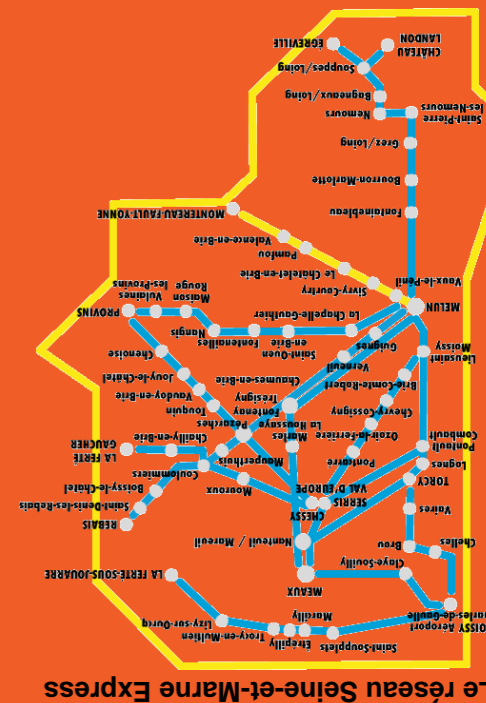

46 - Montereau > Melun

Horaires valables à compter du 29/08/2016 jusqu'au 03/09/2017

DU LUNDI AU VENDREDI, SAUF JOURS FÉRIÉS		1																																						
SNCF depuis Paris		6:51	7:46	8:45	9:46	11:46	13:46	16:45	17:15	17:48	18:15	18:48	19:15	19:45	20:15	20:46																								
Montereau-Fault-Yonne	Gare SNCF	4:55	5:25	5:55	6:25	6:40	6:50	7:00	7:10	7:25	7:45	8:10	8:25	9:00	9:35	10:00	11:00	12:00	12:30	13:10	13:50	14:25	15:25	16:25	16:55	17:25	17:40	18:05	18:35	19:00	19:32	19:52	20:22	20:52						
	Place Lepesme	4:57	5:27	5:57	6:27	6:42	6:52	7:02	7:12	7:27	7:47	8:12	8:27	9:02	9:37	10:02	11:02	12:02	12:32	13:12	13:52	14:27	15:27	16:27	16:57	17:27	17:42	18:07	18:37	19:02	19:34	19:54	20:24	20:54						
	Saint-Nicolas	5:02	5:32	6:02	6:32	6:48	6:58	7:08	7:18	7:33	7:53	8:18	8:33	9:07	9:42	10:07	11:07	12:07	12:37	13:17	13:57	14:32	15:32	16:32	17:02	17:34	17:49	18:14	18:44	19:07	19:39	19:59	20:29	20:59						
Valence-en-Brie	Eglise	5:11	5:41	6:11	6:41	6:57	7:07	7:17	7:27	7:42	8:02	8:27	8:42	9:16	9:51	10:16	11:16	12:16	12:46	13:26	14:06	14:41	15:41	16:41	17:11	17:43	17:58	18:23	18:53	19:16	19:48	20:08	20:38	21:08						
	Le Relais	5:14	5:44	6:14	6:44	7:00	7:10	7:20	7:30	7:45	8:05	8:30	8:45	9:19	9:54	10:19	11:19	12:19	12:49	13:29	14:09	14:44	15:44	16:44	17:14	17:46	18:01	18:26	18:56	19:19	19:51	20:11	20:41	21:11						
Le Châtelet-en-Brie	Grands Champs	5:20	5:50	6:20	6:50	7:07	7:17	7:27	7:37	7:52	8:12	8:37	8:52	9:25	10:00	10:25	11:25	12:25	12:55	13:35	14:15	14:50	15:50	16:50	17:20	17:52	18:07	18:32	19:02	19:25	19:57	20:17	20:47	21:17						
	Gendarmerie	5:22	5:52	6:22	6:52	7:11	7:21	7:32	7:42	7:57	8:17	8:42	8:57	9:28	10:03	10:28	11:28	12:28	12:58	13:38	14:18	14:53	15:53	16:53	17:23	17:55	18:10	18:35	19:05	19:28	20:00	20:20	20:50	21:20						
Sivry-Courtry	Sivry	5:27	5:57	6:27	6:57	7:16	7:26	7:37	7:47	8:02	8:22	8:47	9:02	9:33	10:08	10:33	11:33	12:33	13:03	13:43	14:23	14:58	15:58	16:58	17:28	18:00	18:15	18:40	19:10	19:33	20:05	20:25	20:55	21:25						
	Z.I St-Just/Pascal	5:33	6:03	6:33	7:03	7:22	7:32	7:43	7:53	8:08	8:28	8:53	9:08	9:38	10:13	10:38	11:38	12:38	13:08	13:48	14:28	15:03	16:03	17:03	17:33	18:05	18:20	18:45	19:15	19:38	20:10	20:30	21:00	21:30						
Melun	Z.I St-Just/Clémenceau	5:34	6:04	6:34	7:04	7:24	7:34	7:45	7:55	8:10	8:30	8:55	9:10	9:40	10:15	10:40	11:40	12:40	13:10	13:50	14:30	15:05	16:05	17:05	17:35	18:07	18:22	18:47	19:17	19:40	20:12	20:32	21:02	21:32						
	Place Saint-Jean	5:38	6:08	6:38	7:08	7:32	7:42	7:53	8:03	8:18	8:38	9:03	9:18	9:45	10:20	10:45	11:45	12:45	13:15	13:55	14:35	15:10	16:10	17:10	17:42	18:13	18:28	18:53	19:23	19:46	20:18	20:38	21:08	21:38						
	Victor Hugo / Porte de Paris	5:40	6:10	6:40	7:11	7:35	7:45	7:56	8:06	8:21	8:41	9:06	9:21	9:48	10:23	10:48	11:48	12:48	13:18	13:58	14:38	15:13	16:13	17:13	17:46	18:17	18:32	18:57	19:27	19:49	20:21	20:41	21:11	21:41						
	Rue de l'Industrie / Gare SNCF	5:50	6:20	6:50	7:21	7:46	7:56	8:09	8:19	8:36	8:54	9:19	9:32	10:00	10:35	11:00	12:00	13:00	13:30	14:10	14:50	15:25	16:25	17:25	17:59	18:29	18:44	19:09	19:39	19:59	20:31	20:51	21:21	21:51						
SNCF vers Paris		5:58	6:28	6:58	7:43	7:58	8:13	8:28	8:49	9:13	9:43	10:13	11:13	12:13	13:13	13:43	14:13	15:43	16:43	17:43	18:13	18:43	19:13	19:43	20:13	20:43														