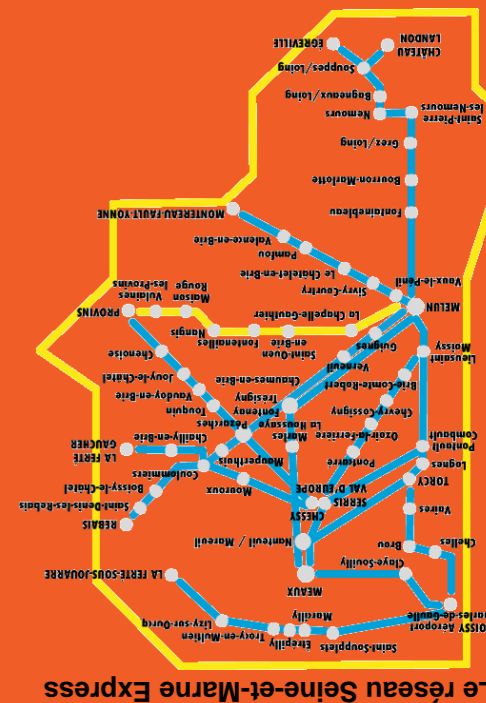

47 - Melun > Nangis > Provins

Horaires valables à compter du 04/09/2017

DU LUNDI AU VENDREDI, SAUF JOURS FÉRIÉS		2		2		1											3		2																									
SNCF depuis Paris				6:45	7:15	7:45	8:15	8:45	9:48	10:45	11:45	12:15	12:45	13:45	14:45	15:15	15:45	16:15	16:35	16:45	17:00	17:15	17:15	17:36	17:45	17:45	18:15	18:34	18:45	19:00	19:15	19:45	20:15	20:45										
Melun	Gare SNCF/Place de l'Ermitage	5:30	6:00	6:15		6:20	7:00	7:30	7:45	8:00	8:15	8:30	9:00	10:00	11:00	12:00		12:45	13:00	14:00	15:00	15:30	16:00	16:15	16:30		16:45	17:00	17:10	17:20	17:30	17:45	17:50	18:00	18:20	18:40	19:00	19:15	19:30	20:00	20:30	21:00		
	Place Saint-Jean	5:38	6:08	6:23		6:28	7:08	7:38	7:53	8:08	8:23	8:38	9:08	10:08	11:08	12:08		12:53	13:08	14:08	15:08	15:38	16:08	16:24	16:39		16:54	17:09	17:19	17:29	17:39	17:54	17:59	18:08	18:28	18:48	19:08	19:23	19:38	20:08	20:38	21:08		
	Bancel	-	-	-		-	-	-	-	-	-	-	-	-	-	-	-	-	-	-	-	-	-	-	-	-	-	-	-	-	-	-	-	-	-	-	-	-	-	-	-	-	-	
Voisenon	Institution Nazareth	-	-	-		-	-	-	-	-	-	-	-	-	-	-	-	-	-	-	-	-	-	-	-	-	-	-	-	-	-	-	-	-	-	-	-	-	-	-	-	-	-	
Vaux-le-Pénil	Saint-Just/Clémenceau	-	-	-		-	-	-	-	-	-	-	-	-	-	-	-	-	-	-	-	-	-	-	-	-	-	-	-	-	-	-	-	-	-	-	-	-	-	-	-	-	-	
Melun	Route de Nangis	5:41	6:11	6:26		6:31	7:11	7:41	7:56	8:11	8:26	8:41	9:11	10:11	11:11	12:11		13:03	13:11	14:11	15:11	15:41	16:11	16:29	16:44		16:59	17:14	17:24	17:34	17:44	17:59	18:09	18:11	18:31	18:51	19:11	19:26	19:41	20:11	20:41	21:11		
Sivry-Courtry	Courtry	-	-	6:32		-	-	-	-	-	-	-	-	-	-	-	-	-	-	-	-	-	-	-	-	-	-	-	-	-	-	-	-	-	-	-	-	-	-	-	-	-	-	
Châtillon-la-Borde	RD 408	5:51	6:21	-		6:41	7:21	7:51	8:06	8:21	8:36	8:51	9:21	10:21	11:21	12:21		13:21	14:21	15:21	15:51	16:21	16:40	16:55		17:10	17:25	17:35	17:45	17:55	18:10	-	18:21	18:41	19:01	19:21	-	19:51	20:21	20:51	21:21			
	Châtillon	-	-	6:36		-	-	-	-	-	-	-	-	-	-	-	-	-	-	-	-	-	-	-	-	-	-	-	-	-	-	-	-	-	-	-	-	-	-	-	-	-	-	
	La Borde Mairie	-	-	6:38		-	-	-	-	-	-	-	-	-	-	-	-	-	-	-	-	-	-	-	-	-	-	-	-	-	-	-	-	-	-	-	-	-	-	-	-	-	-	-
La Chapelle-Gauthier	Château d'eau	-	-	6:43		-	-	-	-	-	-	-	-	-	-	-	-	-	-	-	-	-	-	-	-	-	-	-	-	-	-	-	-	-	-	-	-	-	-	-	-	-	-	
	Rue de la Poste	5:56	6:26	6:44		6:46	7:26	7:56	8:11	8:26	8:41	8:56	9:26	10:26	11:26	12:26		13:02	13:20	13:26	14:26	15:26	15:56	16:26	16:45	17:00		17:22	17:15	17:30	17:40	17:50	18:00	18:15	18:26	18:26	18:46	19:06	19:26	19:43	19:56	20:26	20:56	21:26
Saint-Ouen-en-Brie	Mairie	-	-	6:48		-	-	-	-	-	-	-	-	-	-	-	-	-	-	-	-	-	-	-	-	-	-	-	-	-	-	-	-	-	-	-	-	-	-	-	-	-	-	
	Lotissement	-	-	6:49		-	-	-	-	-	-	-	-	-	-	-	-	-	-	-	-	-	-	-	-	-	-	-	-	-	-	-	-	-	-	-	-	-	-	-	-	-	-	-
Fontenailles	Le Jarrier	6:01	6:31	6:52		6:51	7:31	8:01	8:16	8:31	8:46	9:01	9:31	10:31	11:31	12:31		13:10	13:28	13:31	14:31	15:31	16:01	16:31	16:50	17:05		17:30	17:20	17:35	17:45	17:55	18:05	18:20	18:34	18:31	18:51	19:11	19:31	19:51	20:01	20:31	21:01	21:31
	Stade	6:03	6:33	6:54		6:53	7:33	8:03	8:18	8:33	8:48	9:03	9:33	10:33	11:33	12:33		13:12	13:30	13:33	14:33	15:33	16:03	16:33	16:52	17:07		17:32	17:22	17:37	17:47	17:57	18:07	18:22	18:36	18:33	18:53	19:13	19:33	19:53	20:03	20:33	21:03	21:33
Nangis	Victor Hugo	-	-	6:59		-	-	-	-	-	-	-	-	-	-	-	-	-	-	-	-	-	-	-	-	-	-	-	-	-	-	-	-	-	-	-	-	-	-	-	-	-	-	
	Gare SNCF	-	-	7:01		-	-	-	-	-	-	-	-	-	-	-	-	-	-	-	-	-	-	-	-	-	-	-	-	-	-	-	-	-	-	-	-	-	-	-	-	-	-	
Gendarmerie	Gendarmerie	6:08	6:38	-		6:58	7:38	8:08	8:23	8:38	8:53	9:08	9:38	10:38	11:38	12:38		13:19	13:37	-	-	-	-	-	-	-	-	-	-	-	-	-	-	-	-	-	-	-	-	-	-	-	-	-
	Collège	6:12	6:42	7:06	7:06	7:06	7:02	7:42	8:12	8:27	8:42	8:57	9:12	9:42	10:42	11:42	12:42	13:24	13:42	13:42	14:42	15:42	16:12	16:42	17:01	17:16	17:44	17:31	17:46	17:56	18:06	18:16	18:31	18:48	18:42	19:02	19:22	19:42	20:05	20:12	20:42	21:12	21:42	
Maison-Rouge	Pavé du Roy	6:25	6:55	7:19	7:19	7:19	7:15	7:55	8:25	8:40	8:55	9:10	9:25	9:55	10:55	11:55	12:55		13:55	13:55	14:55	15:55	16:25	16:55	17:14	17:29		17:44	17:59	18:09	18:19	18:29	18:44	18:55	19:15	19:35	19:55	20:25	20:55	21:25	21:55			
Vulaines-les-Provins	RD 619	6:29	6:59	7:23	7:23	7:23	7:19	7:59	8:29	8:44	8:59	9:14	9:29	9:59	10:59	11:59	12:59		13:59	13:59	14:59	15:59	16:29	16:59	17:18	17:33		17:48	18:03	18:13	18:23	18:33	18:48	18:59	19:19	19:39	19:59	20:29	20:59	21:29	21:59			
Provins	Ville Haute Quai 1	-	-	7:28	7:28	7:28	-	-	-	-	-	-	-	-	-	-	-	-	-	-	-	-	-	-	-	-	-	-	-	-	-	-	-	-	-	-	-	-	-	-	-	-		
	Lycée Les Pannevelles	-	-	7:38	7:38	7:38	-	-	-	-	-	-	-	-	-	-	-	-	-	-	-	-	-	-	-	-	-	-	-	-	-	-	-	-	-	-	-	-	-	-	-	-		
	Gare Quai n°2	6:35	7:05	7:43	7:43	7:43	7:25	8:05	8:35	8:50	9:05	9:20	9:35	10:05	11:05	12:05	13:05		14:05	14:05	15:05	16:05	16:35	17:05	17:24	17:39		17:54	18:09	18:19	18:29	18:39	18:54	19:05	19:25	19:45	20:05	20:35	21:05	21:35	22:05			